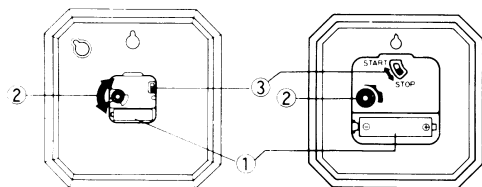

Тип 2

А. Запуск часов

Вставьте батарею в отверстие для батареи (1), соблюдая полярность.

В. Установка времени

Поверните регулятор часов/минут (2) в любом направлении.

С. Регулировка секунд

<тип 1>

Удалите батарею, остановив секундную стрелку в 12-часовой позиции. Поставьте батарею и время будет отсчитываться начиная с такого положения секундной стрелки.

<тип 2>

Выключатель (3) в положении STOP остановит секундную стрелку. Переведя (3) в положение START в требуемом значении текущего времени вы запустите секундную стрелку.

Запуск секундной стрелки может быть задержан в зависимости от того как Вы управляете выключателем.

СПЕЦИФИКАЦИЯ

Точность при нормальной температуре:

+/-20 секунд в месяц

Батарея:

Одна батарея размера "AA" тип R6P (SUM-3)

Приблизительный срок службы 12 месяцев

Оптимальный температурный режим: - 10 C до 50 C (14 F до 122 F)

ПРИМЕЧАНИЯ

При первых признаках снижения мощности замените батарею. Не подвергайте часы воздействию предельных температур и прямых солнечных лучей. Вытирайте их мягкой тряпкой сухой или влажной, слегка намыленной. Избегайте повреждения поверхности, не используйте химические растворители, бензин и т.д. для чистки. Если Ваши часы не водостойчивые, не подвергайте их воздействию влаги.

МЕРЫ ПРЕДОСТОРОЖНОСТИ

Обязательно, меняя батарейку убедитесь в правильности полярности во избежание взрыва батареи.

Примечания для часов с деревянным каркасом

Если Ваши часы используются при температуре 50 C или длительное время находятся вблизи источника тепла, деревянный каркас может покоробиться. Если воздух очень сухой, то такое может случиться в интервале температур -10 C до 50 C.